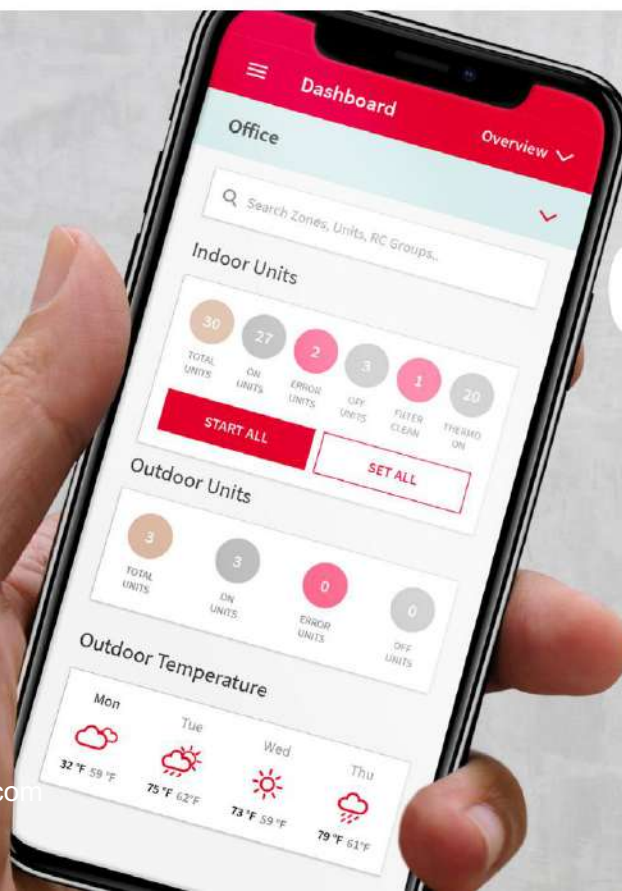

*La conexión 3G/4G/4G LTE requiere un módulo adicional opcional (disponible alrededor de 2022)

air

Sé tan libre como la brisa

Ofrezca a sus clientes una libertad sin precedentes con airCloud Pro.

Gracias a la tecnología de Internet de las cosas (IoT), airCloud Pro permite gestionar los equipos Hitachi VRF en cualquier momento y lugar. Desde la web o a través de un teléfono inteligente, el control está siempre a mano.

Gestione un número ilimitado de sistemas VRF a través de la interfaz intuitiva de la aplicación:

- Ajuste la temperatura, la velocidad del ventilador y modos de equipamiento
- Recibir alertas de errores y mantenimiento
- Establecer horarios de funcionamiento
- Agregar usuarios con permisos personalizados

La configuración es sencilla con una verdadera instalación plug-and-play. Y la funcionalidad está siempre actualizada con nuevas características y actualizaciones enviadas a la aplicación.

Nunca ha sido tan fácil controlar los sistemas VRF de Hitachi.

Contáctanos para más información.

Para aplicaciones independientes y de múltiples sitios

Descarga hoy

www.aircloudpro.hitachiaircon.com